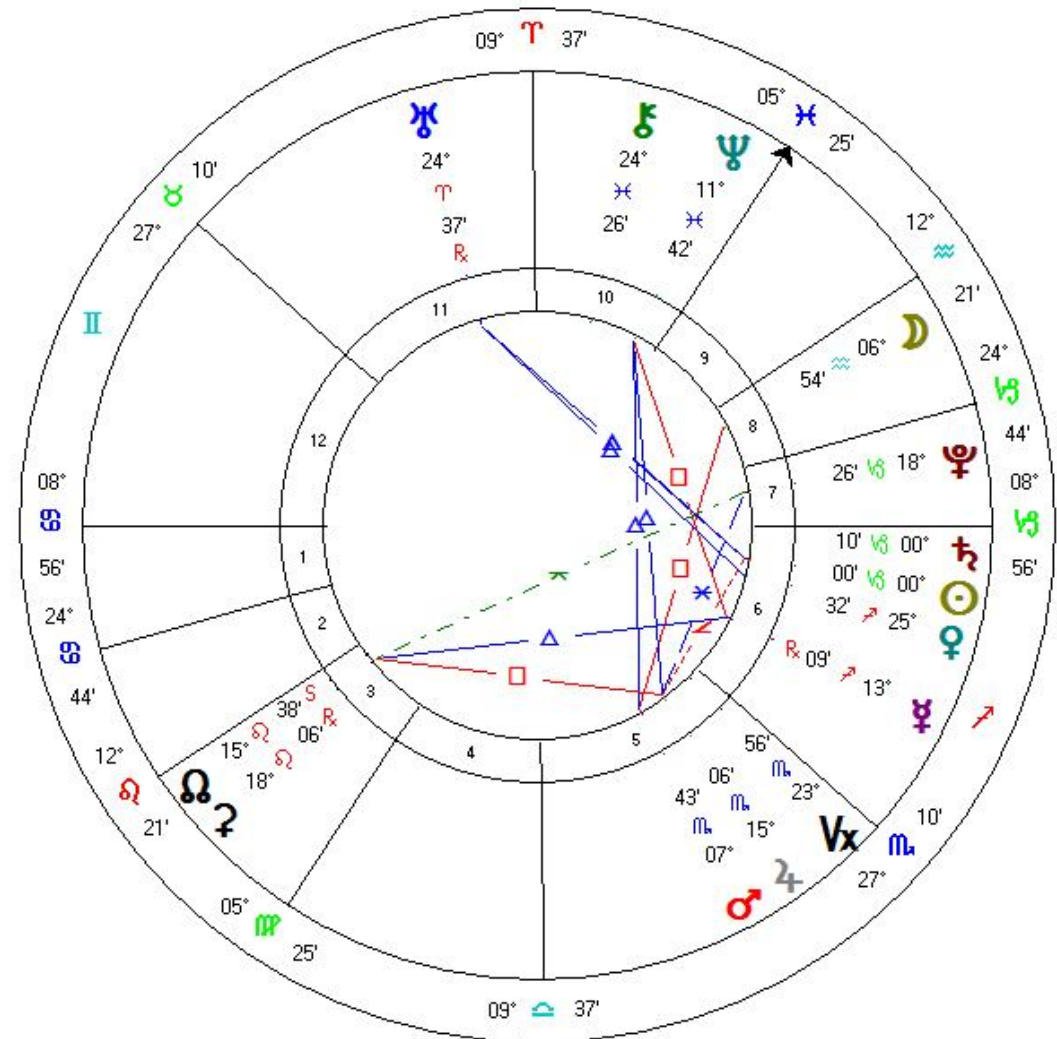

Capricorn Ingress of The Sun

Solar Return

21 Dec 2017, Thu (±0 secs)

4:27:52 pm UT +0:00

London, England

51°N30' 000°W10'

Geocentric

Tropical

Placidus

True Node

Extra Ring: newplan pte				
Pl	Name	Hs	Long	Decl
♁	Eris 136199	11	22° T 47 R	-02° 28'
♁	Pallas 2	11	25° T 09	-27° 07'
♁	2002 TX300 55636	11	00° B 42 R	+34° 17'
♁	Sedna 90377	11	25° B 54 R	+07° 30'
♁	Varuna 20000	2	01° S 08 R	+26° 43'
♁	Ceres 1	3	18° S 06 56" R	+24° 47'
♁	2002 AW197 55565	3	01° S 13 R	-01° 52'
♁	Orcus 90482	4	10° S 08 R	-10° 22'
♁	FY 2005 FY9 999003	4	04° S 50	+23° 51'
♁	EL 2003 EL61 999002	5	25° S 32	+15° 59'
♁	Vesta 4	5	18° N 01 27"	-12° 04'
♁	Ixion 28978	6	25° S 47	-28° 19'
♁	Quaoar 50000	6	00° S 22	-15° 43'
♁	Hygeia 10	8	03° S 03	-17° 59'