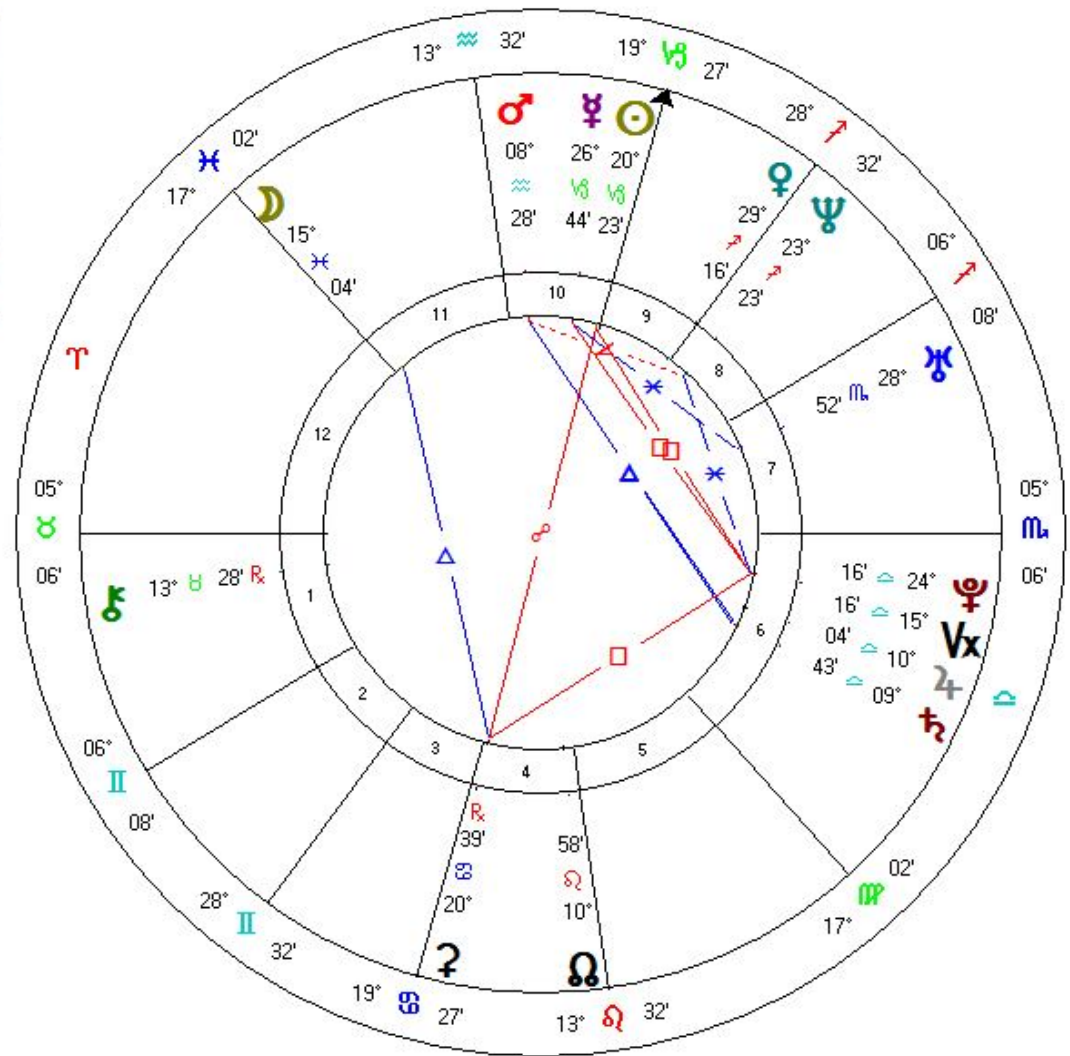

Jared Kushner

Natal Chart

10 Jan 1981, Sat
 12:00 pm EST +5:00
 Paramus, NJ
 40°N56'40" 074°W04'33"
*Geocentric
 Tropical
 Placidus
 True Node*

Extra Ring: newplan pte				
Pt	Name	Hs	Long	Decl
♁	Eris 136199	12	14° 06'	-12° 00'
♁	Pallas 2	12	20° 03'	-22° 14'
♁	Sedna 90377	1	05° 43' R	+02° 39'
♁	Hygeia 10	1	22° 24' R	+21° 06'
♁	Varuna 20000	2	13° 49' R	+15° 39'
♁	Ceres 1	4	20° 39' 12" R	+30° 19'
AW	2002 AW197 55565	4	22° 34' R	+23° 41'
Or	Orcus 90482	4	01° 52' 25" R	+08° 21'
FY	2005 FY9 999003	5	25° 47' R	+38° 14'
♁	Vesta 4	5	10° 02' 09" R	+13° 38'
EL	2003 EL61 999002	6	19° 03' 36" R	+23° 51'
♁	Quaoar 50000	7	14° 39'	-11° 53'
Ix	Ixion 28978	7	15° 24'	-07° 52'
TX	2002 TX300 55636	11	07° 42'	-02° 21'