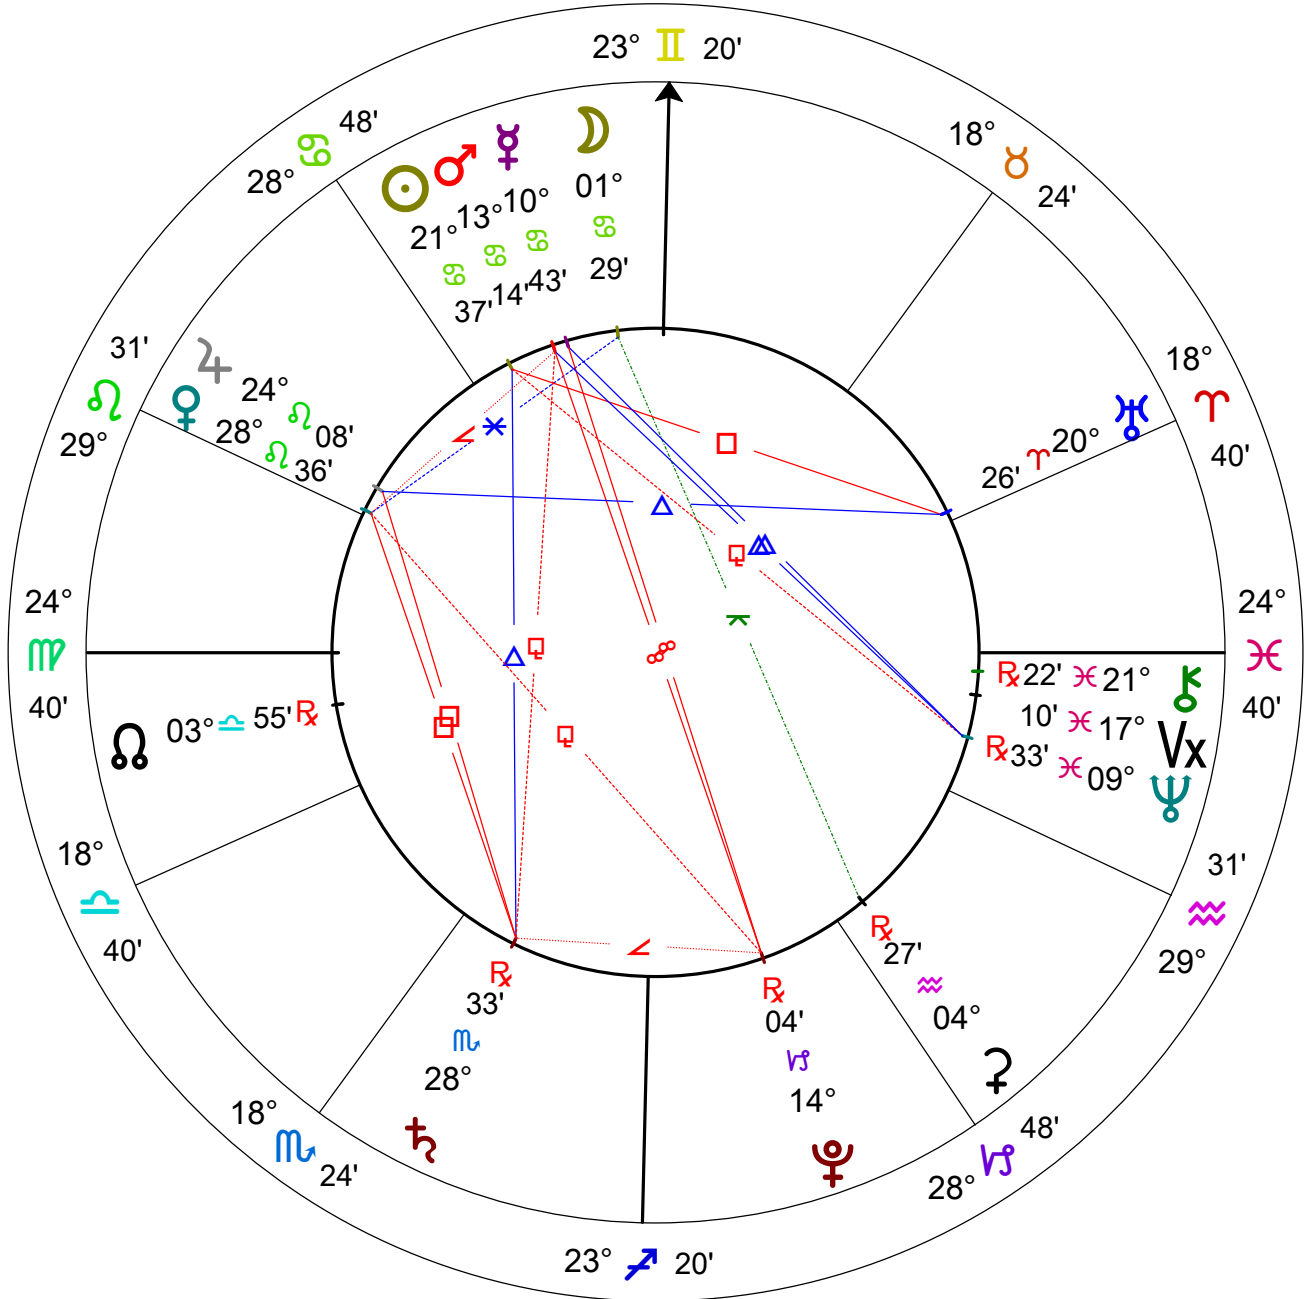

# JCPOA creation

## Natal Chart

14 Jul 2015, Tue  
 10:58 am CEDT -2:00  
 Vienna, Austria  
 48°N13' 016°E20'  
 Geocentric  
 Tropical  
 Placidus  
 True Node

Dwarf Planets

IAU Aug 2006

Extra Ring: newplan.pte

Pt	Name	Hs	Long.	Decl.
♁	Vesta 4	7	10°♈28'15"	-02°52'
♁	Eris 136199	8	23°♈24	-02°38'
TX	2002 TX300 55636	8	29°♈58	+33°09'
Se	Sedna 90377	9	25°♄22	+07°34'
♁	Varuna 20000	10	27°♁23	+26°27'
♁	Hygeia 10	11	05°♊48	+17°32'
AW	2002 AW197 55565	11	26°♊33	+00°58'
Or	Orcus 90482	12	05°♍35	-08°06'
FY	2005 FY9 999003	1	00°♈00	+25°48'
EL	2003 EL61 999002	2	20°♈34	+17°43'
♀	Pallas 2	3	13°♈05 R	+23°20'
♁	Ixion 28978	3	21°♈44 R	-27°13'
♁	Quaoar 50000	4	26°♈36 R	-15°24'
♀	Ceres 1	5	04°♈27'12" R	-29°04'

Hs	Long.	Hs	Long.
1	24°♍40	7	24°♁40
2	18°♈40	8	18°♈40
3	18°♍24	9	18°♄24
4	23°♈20	10	23°♁20
5	28°♊48	11	28°♁48
6	29°♋31	12	29°♊31