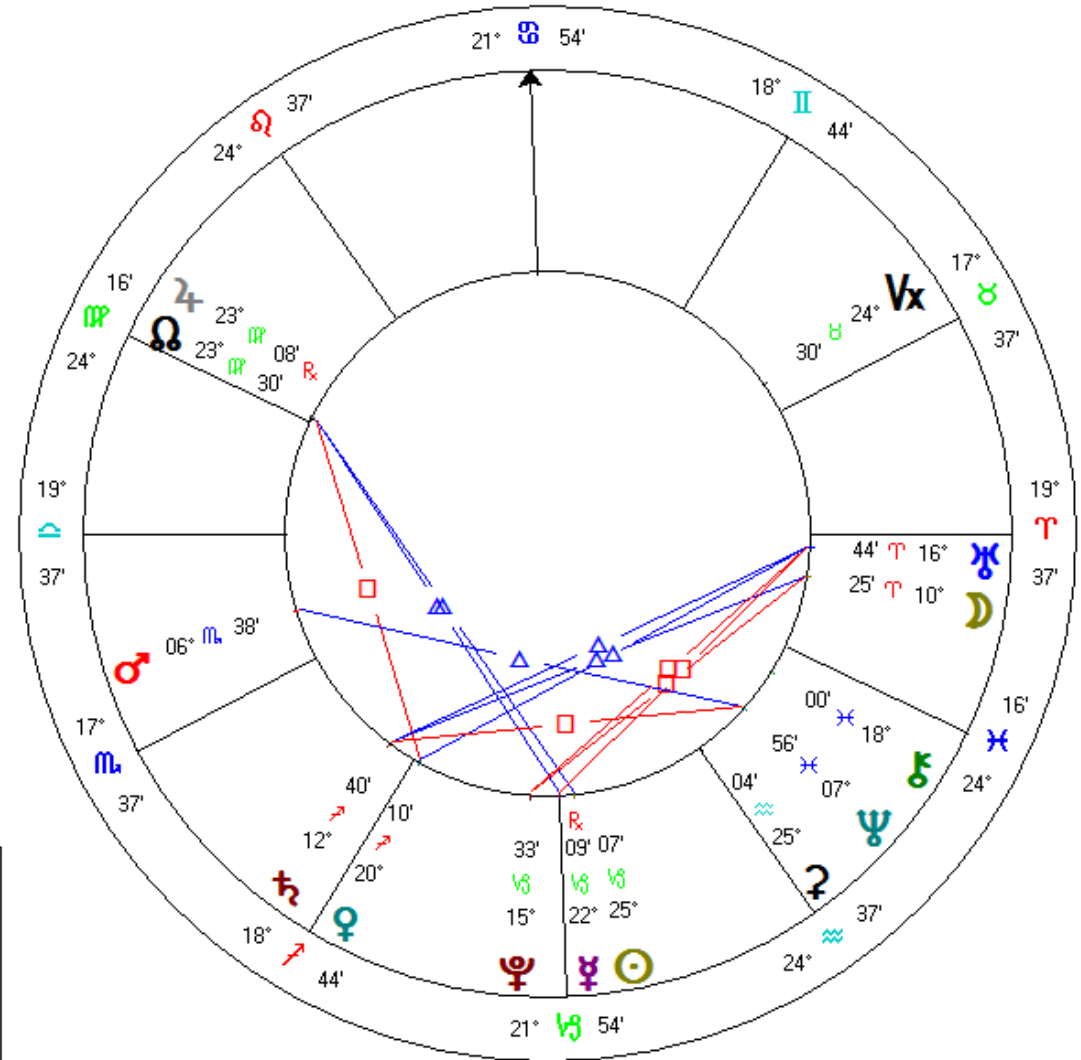

JCPOA implementation day

Natal Chart

16 Jan 2016, Sat
 0:00 am IT -3:30
 Tehran, Iran
 35°N40' 051°E26'
 Geocentric
 Tropical
 Placidus
 True Node

**Midnight chart. Time unknown.
 This day pronounced as the
 implementation day.**

Extra Ring: newplan pts				
Pt	Name	Hs	Long	Decl
♁	Vesta 4	6	10° 24' 37"	-01° 57'
♁	Eris 136199	7	22° 11' 18"	-02° 56'
TX	2002 TX300 55636	7	27° 11' 45"	+32° 31'
Se	Sedna 90377	8	24° 11' 31" R	+07° 14'
♁	Varuna 20000	10	28° 11' 12" R	+26° 44'
AW	2002 AW197 55565	11	28° 11' 35" R	-00° 18'
Or	Orcus 90482	11	07° 11' 50" R	-09° 29'
♁	Hygeia 10	12	01° 11' 27"	-04° 17'
FY	2005 FY9 999003	12	02° 11' 49" R	+25° 00'
EL	2003 EL61 999002	1	23° 11' 39"	+16° 43'
Ix	Ixion 28978	3	23° 11' 50"	-27° 24'
♁	Quaoar 50000	3	28° 11' 26"	-15° 44'
♁	Pallas 2	4	27° 11' 37"	+02° 05'
♁	Ceres 1	5	25° 11' 04' 54"	-20° 42'