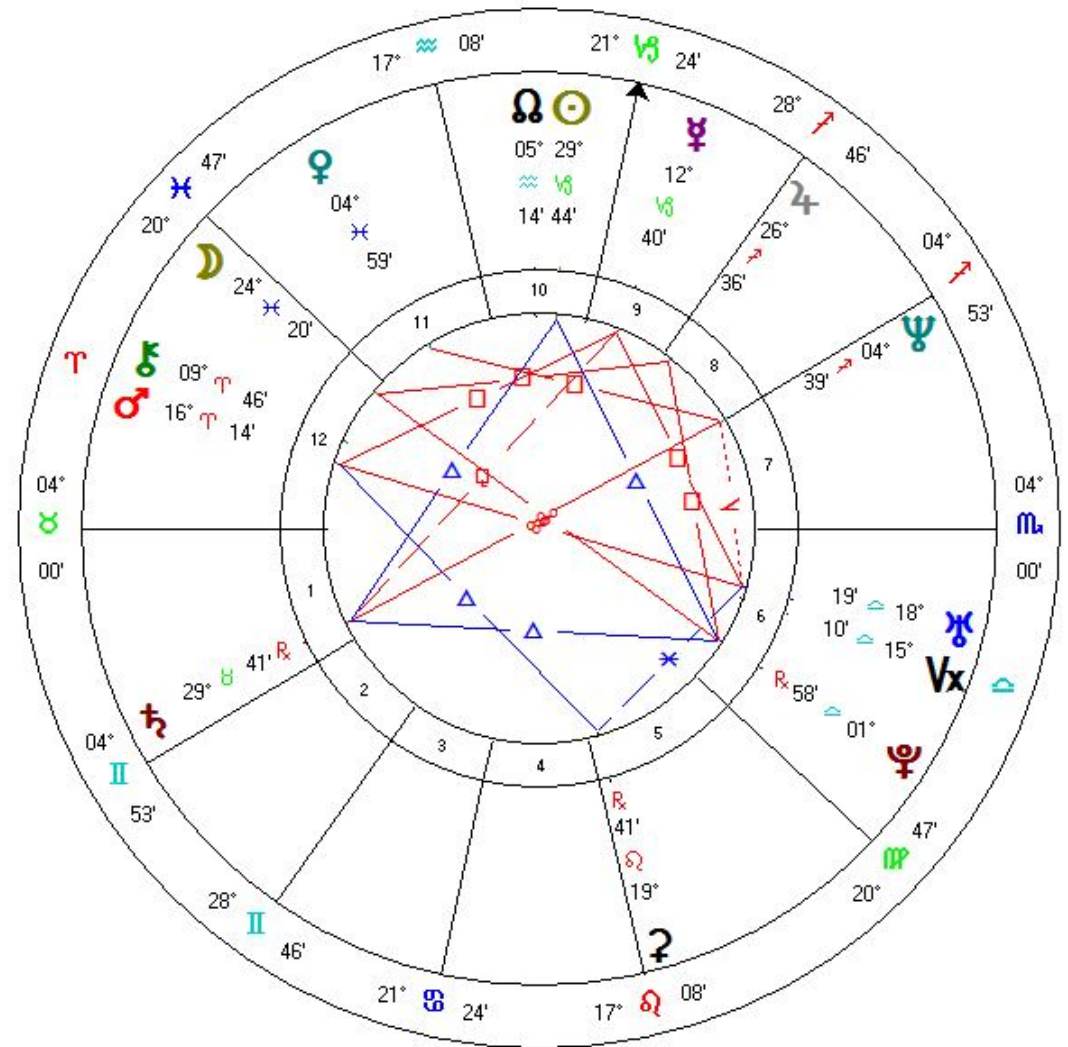

Nikki Haley

Natal Chart

20 Jan 1972, Thu
 12:00 pm EST +5:00
 Bamberg, SC
 33°N17°49' 081°W02°06"
Geocentric
Tropical
Placidus
True Node

| Extra Ring: newplan pte | | | | |
|-------------------------|------------------|----|-------------------|----------|
| Pt | Name | Hs | Long | Decl |
| ♁ | Eris 136199 | 12 | 11° 07' 57" | -14° 15' |
| ♁ | Sedna 90377 | 12 | 01° 08' 39" | +01° 36' |
| ♁ | Pallas 2 | 1 | 18° 08' 26" | -26° 11' |
| ♁ | Varuna 20000 | 1 | 01° 02' 30" R | +10° 40' |
| AW | 2002 AW197 55565 | 3 | 14° 02' 05" R | +28° 27' |
| Or | Orcus 90482 | 3 | 21° 02' 15" R | +13° 14' |
| FY | 2005 FY9 999003 | 4 | 15° 02' 40" R | +39° 58' |
| ♁ | Ceres 1 | 5 | 19° 02' 41" 22" R | +27° 20' |
| EL | 2003 EL61 999002 | 5 | 11° 08' 18" R | +24° 41' |
| ♁ | Quaoar 50000 | 6 | 03° 06' 51" | -09° 43' |
| Ix | Ixion 28978 | 7 | 06° 06' 49" | -02° 52' |
| ♁ | Hygeia 10 | 7 | 07° 06' 13" | -17° 36' |
| TX | 2002 TX300 55636 | 11 | 25° 02' 07" | -12° 26' |
| ♁ | Vesta 4 | 11 | 07° 04' 13" 19" | -13° 36' |