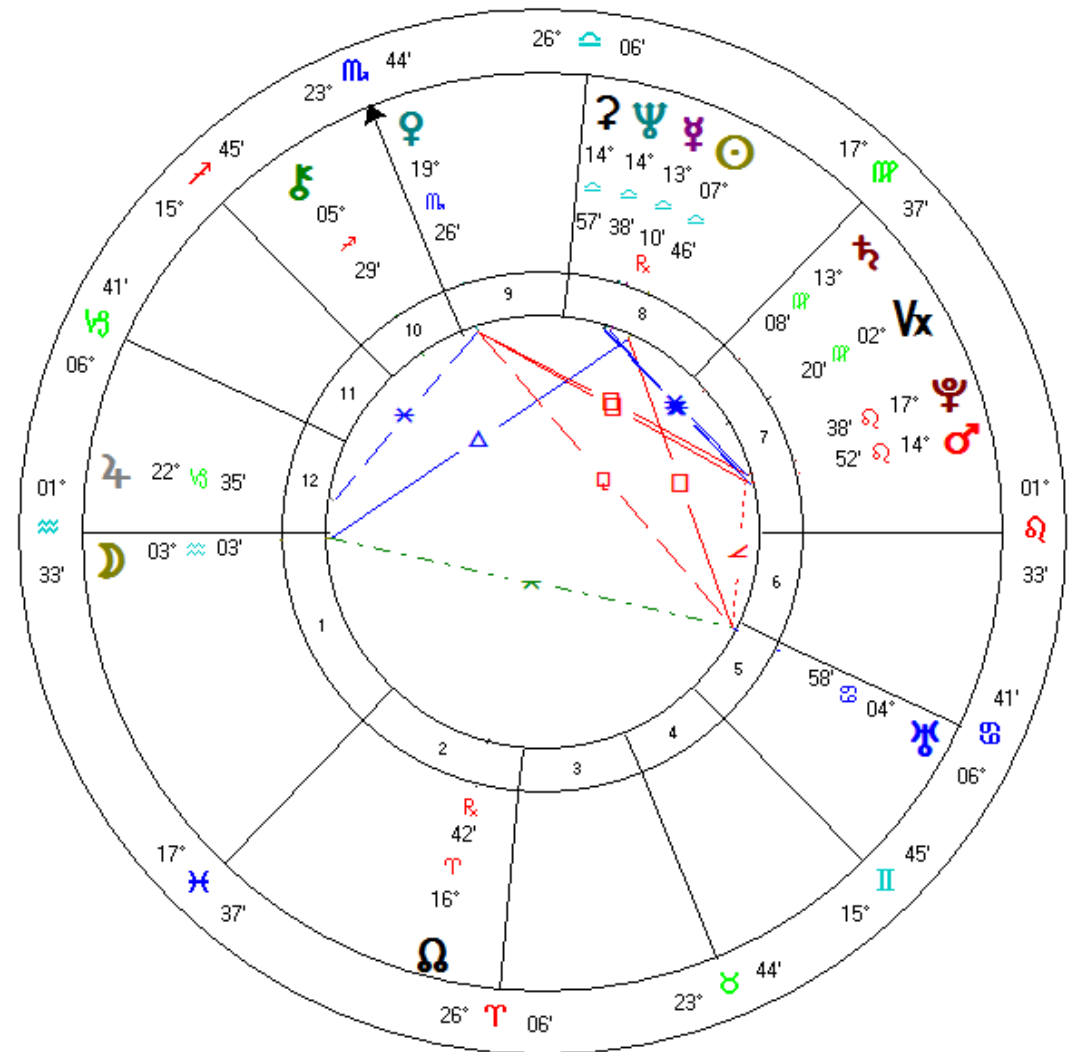

Republic of China

Natal Chart

1 Oct 1949, Sat
 3:01 pm AWST -8:00
 Beijing, China
 39°N55' 116°E25'
Geocentric
Tropical
Placidus
True Node

Info from:

http://www.china.org.cn/china/CPC_90_anniversary/2011-04/19/content_22395945.htm

Extra Ring: newplan pte				
Pt	Name	Hs	Long	Decl
♁	Eris 136199	2	06°♑54 ♀	-20°02'
♃	Sedna 90377	2	23°♑25 ♀	-00°35'
♅	Varuna 20000	3	01°♈42 ♀	-03°02'
♆	2002 AW197 55565	5	25°♈46 ♀	+36°57'
♇	Orcus 90482	5	25°♈50 ♀	+24°40'
♈	2005 FY9 999003	6	22°♈04	+37°41'
♉	2003 EL61 999002	7	21°♈36	+23°45'
♊	Pallas 2	8	26°♈58	+00°51'
♋	Quaoar 50000	8	06°♈00	-02°40'
♌	Ixion 28978	8	14°♈25	+09°09'
♍	Ceres 1	8	14°♈57°08"	+00°26'
♎	Hygeia 10	8	19°♈05	-10°05'
♏	Vesta 4	11	29°♈10°28"	-25°01'
♐	2002 TX300 55636	12	20°♈33 ♀	-36°05'